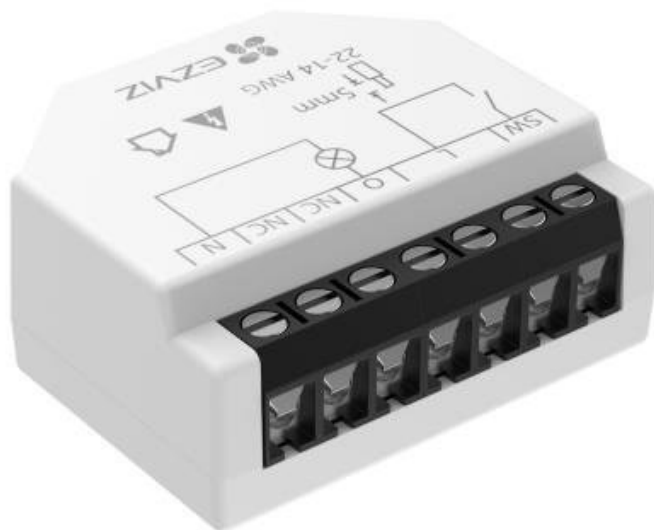

## EZVIZ T35W MATTER

Cena celkem:

**421 Kč****(bez DPH: 348 Kč)**

Běžná cena:

**463 Kč**

Ušetříte:

**42 Kč**

Kód zboží:

ELIEZV1016

Part No.:

CS-T35-R200-W

Záruka:

24 měs.

Stav:

Nové zboží

#### Chytré Wi-Fi relé pro moderní ovládání domácího osvětlení s podporou Matter protokolu.

Model **T35W** představuje pokročilé řešení pro inteligentní ovládání světel v domácnosti. Díky integraci s aplikací **EZVIZ** můžete ovládat osvětlení odkudkoliv pomocí smartphonu, vytvářet **časové plány** a automatizovat rutinní úkony. Relé podporuje hlasové ovládání přes **Google Assistant a Amazon Alexa**, což umožňuje pohodlné ovládání bez použití rukou.

Zařízení pracuje s **Wi-Fi standardy IEEE802.11b/g/n** na frekvenci **2,4 GHz** a dosahuje bezdrátového dosahu až **200 m v otevřeném prostoru**. Kompaktní rozměry **43,8 × 38,4 × 18,5 mm** a hmotnost pouhých **26,5 g** umožňují snadnou instalaci do standardní stěnové krabice. Tato verze podporuje protokol **Matter** pro univerzální kompatibilitu s různými smart home systémy.