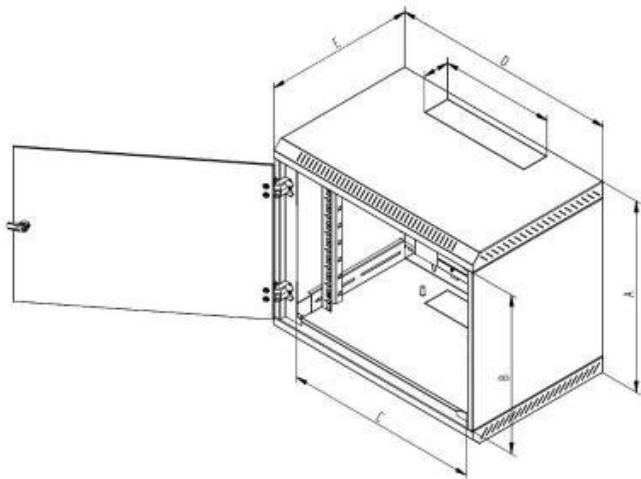

ROZVADĚČ TRITON RBA 19" 9U JEDNODÍLNÝ 400MM

Cena celkem: **3 892 Kč**

(bez DPH: 3 216 Kč)

Běžná cena: **4 281 Kč**

Ušetříte: **389 Kč**

Kód zboží: ACNET6726P

Part No.: RBA-09-CS4-CAX-A1

Záruka: 24 měs.

Stav: Nové zboží

Popis

Triton RBA 19" 9U

Jednodílný nástěnný rozvaděč s krytím **IP20**, nosnost při správném zavěšení **80 kg**. Dveře celoplechové, robustní svařovaná konstrukce. Součástí rozvaděče jsou dvě posuvné vertikální lišty.

- **Vysoká pevnost konstrukce** - Rozvaděč má robustní svařovanou konstrukci. Vysoká kvalita zpracování a nejnovější technologie zajišťují skvělý vzhled rozvaděče.
- **Dveře** - Dveře rozvaděče jsou celoplechové.
- **Flexibilní otevírání dveří** - Vlastní systém pantů umožňuje otvírání dveří pod úhlem 165°. Dveře lze snadno demontovat. Otočením celého rozvaděče získáte otevírání dveří na opačnou stranu.
- **Zámek na dveřích** - Umožňuje snadný a rychlý přístup do rozvaděče.
- **Nastavitelné vertikální lišty** - 19" vertikální lišty mohou být plynule nastaveny v libovolné hloubce rozvaděče. To usnadňuje montáž zařízení i organizaci propojovacích kabelů. Součástí balení rozvaděče je jeden pár vertikál. V zadní části skeletu je perforace, která je náhradou druhého páru vertikál. Další možností je přikoupit vertikální lišty jako volitelné příslušenství.
- **Vylamovací záslepky** - V horní, spodní a zadní části rozvaděče jsou připraveny kabelové vstupy kryté vylamovacími záslepkami. Proti pronikání prachu je možné kabely v otvoru utěsnit kartáčem (je součástí příbalu rozvaděče).

Vlastnosti

- 19" jednodílný nástěnný rozvaděč s krytím IP20.
- Rozvaděč se věší přímo na zeď.
- Součástí rozvaděče jsou dvě posuvné vertikální lišty.
- Konstrukce rozvaděče - kompaktní svařovaný rozvaděč / dveře celoplechové
- Dovolené zatížení jednotlivých dveří je max. 10 kg.
- Minimální tloušťka povrchové úpravy je 65 µm.
- Rozvaděče jsou určeny k instalaci datových a telekomunikačních zařízení a jejich distribučních systémů.
- Všechny oddělitelné části rozvaděče jsou pospojovány pomocí propojovacích kabelů, které musí být důkladně