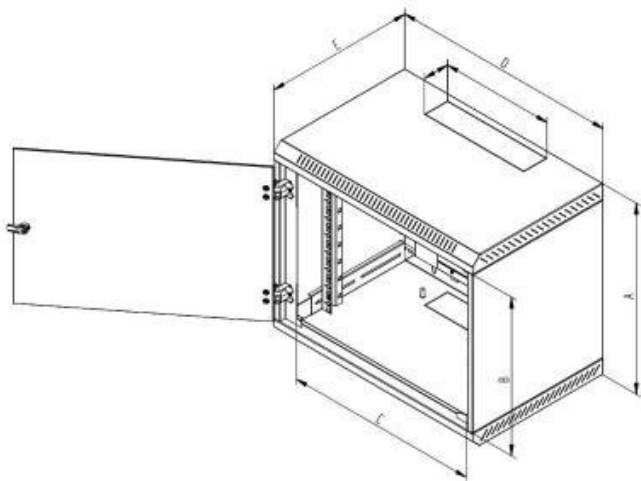

ROZVADĚČ TRITON RBA 19" 18U JEDNODÍLNÝ 400MM

Cena celkem: **4 970 Kč**

(bez DPH: 4 107 Kč)

Běžná cena: **5 467 Kč**

Ušetříte: **497 Kč**

Kód zboží: ACNET6742P

Part No.: RBA-18-CS4-CAX-A1

Záruka: 24 měs.

Stav: Nové zboží

Popis

Triton RBA 19" 18U

Jednodílný nástěnný rozvaděč s krytím **IP20**, nosnost při správném zavěšení **100 kg**. Dveře celoplechové, robustní svařovaná konstrukce. Součástí rozvaděče jsou dvě posuvné vertikální lišty.

- **Vysoká pevnost konstrukce** - Rozvaděč má robustní svařovanou konstrukci. Vysoká kvalita zpracování a nejnovější technologie zajišťují skvělý vzhled rozvaděče.
- **Dveře** - Dveře rozvaděče jsou celoplechové.
- **Flexibilní otevírání dveří** - Vlastní systém pantů umožňuje otvírání dveří pod úhlem 165°. Dveře lze snadno demontovat. Otočením celého rozvaděče získáte otevírání dveří na opačnou stranu.
- **Zámek na dveřích** - Umožňuje snadný a rychlý přístup do rozvaděče.
- **Nastavitelné vertikální lišty** - 19" vertikální lišty mohou být plynule nastaveny v libovolné hloubce rozvaděče. To usnadňuje montáž zařízení i organizaci propojovacích kabelů. Součástí balení rozvaděče je jeden pár vertikál. V zadní části skeletu je perforace, která je náhradou druhého páru vertikál. Další možností je přikoupit vertikální lišty jako volitelné příslušenství.
- **Vylamovací záslepky** - V horní, spodní a zadní části rozvaděče jsou připraveny kabelové vstupy kryté vylamovacími záslepkami. Proti pronikání prachu je možné kabely v otvoru utěsnit kartáčem (je součástí příbalu rozvaděče).

Vlastnosti

- 19" jednodílný nástěnný rozvaděč s krytím IP20.
- Rozvaděč se věší přímo na zeď.
- Součástí rozvaděče jsou dvě posuvné vertikální lišty.
- Konstrukce rozvaděče - kompaktní svařovaný rozvaděč / dveře celoplechové
- Dovolené zatížení jednotlivých dveří je max. 10 kg.
- Minimální tloušťka povrchové úpravy je 65 µm.
- Rozvaděče jsou určeny k instalaci datových a telekomunikačních zařízení a jejich distribučních systémů.
- Všechny oddělitelné části rozvaděče jsou pospojovány pomocí propojovacích kabelů, které musí být důkladně