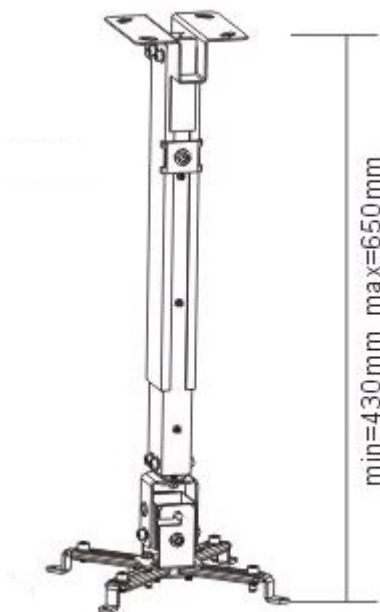

Sunne by Elite Screens PRO02

Stropní držák pro projektor. Maximální zatížení tohoto držáku je **20 kg**. Držák nabízí naklonění o 15°.

ZÁKLADNÍ SPECIFIKACE

Max. zatížení: 20 kg

Vzdálenost od stropu: 430-650 mm

Rozteč montážních bodů projektoru: 225 × 316 mm

Materiál: ocel

Barva: černá

[Informační list](#)